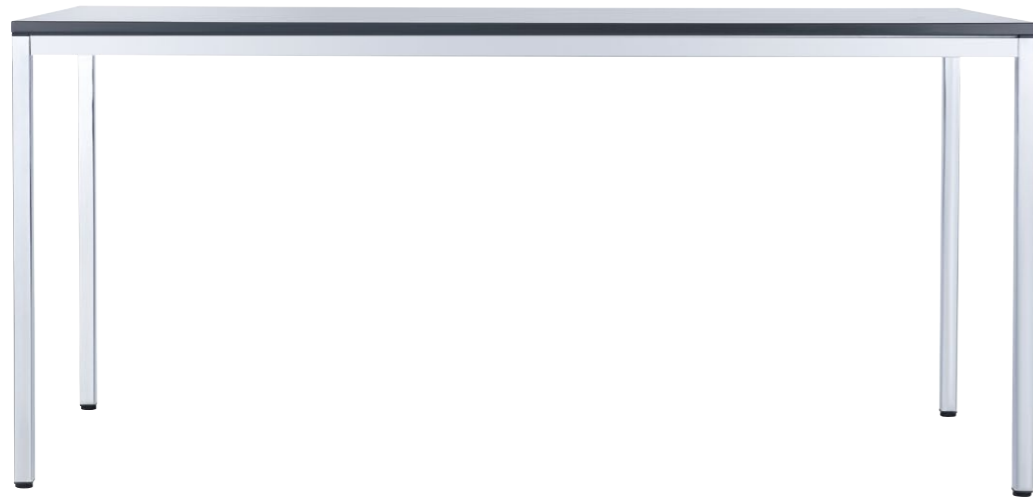

**wiesner hager** <sup>concept</sup>

clip

**Der Tisch für alle Fälle.**

Universell einsetzbar, auf hohem Gestaltungs- und Qualitätsniveau und dennoch preiswert im Vergleich. Mit diesen Attributen hebt sich das Tischprogramm *clip* vom üblichen Marktangebot ab. *clip* besticht durch sein neutrales, reduziertes Design, das sich harmonisch in unterschiedliche Architekturen integriert. In Verbindung mit seiner hohen Funktionalität empfiehlt sich *clip* für alle erdenklichen Einsatzbereiche im Objekt.

## Einfach universell.

*clip* besticht durch sein klares, reduziertes, bis ins Detail durchgestaltetes Design. Die auf Distanz zur Zarge aufgesetzte Tischplatte betont die optische Leichtigkeit des Tisches. Das geradlinige Vierbeinergestell und die bündig abschließende Platte folgen konsequent der reduzierten Gestaltungslinie. Die Wahl zwischen eckigem und rundem Gestellprofil erlaubt die Kombination mit allen Stuhltypen von Wiesner-Hager.

*clip* ist neutral im Design, aber äußerst variabel in Ausführung und Funktion. Das breite Spektrum an Plattenformaten macht *clip* zu einem Mehrzweck-Tischprogramm, das fast überall einsetzbar ist: in Kantinen, Betriebsrestaurants und Pausenräume ebenso wie bei Präsentationen, Meetings und Besprechungen. Für den Aufbau von Konfigurationen stehen geeignete Verketter zur Verfügung, auf Wunsch ist auch die Elektrifizierung der Tische für den Einsatz elektronischer Medien möglich.